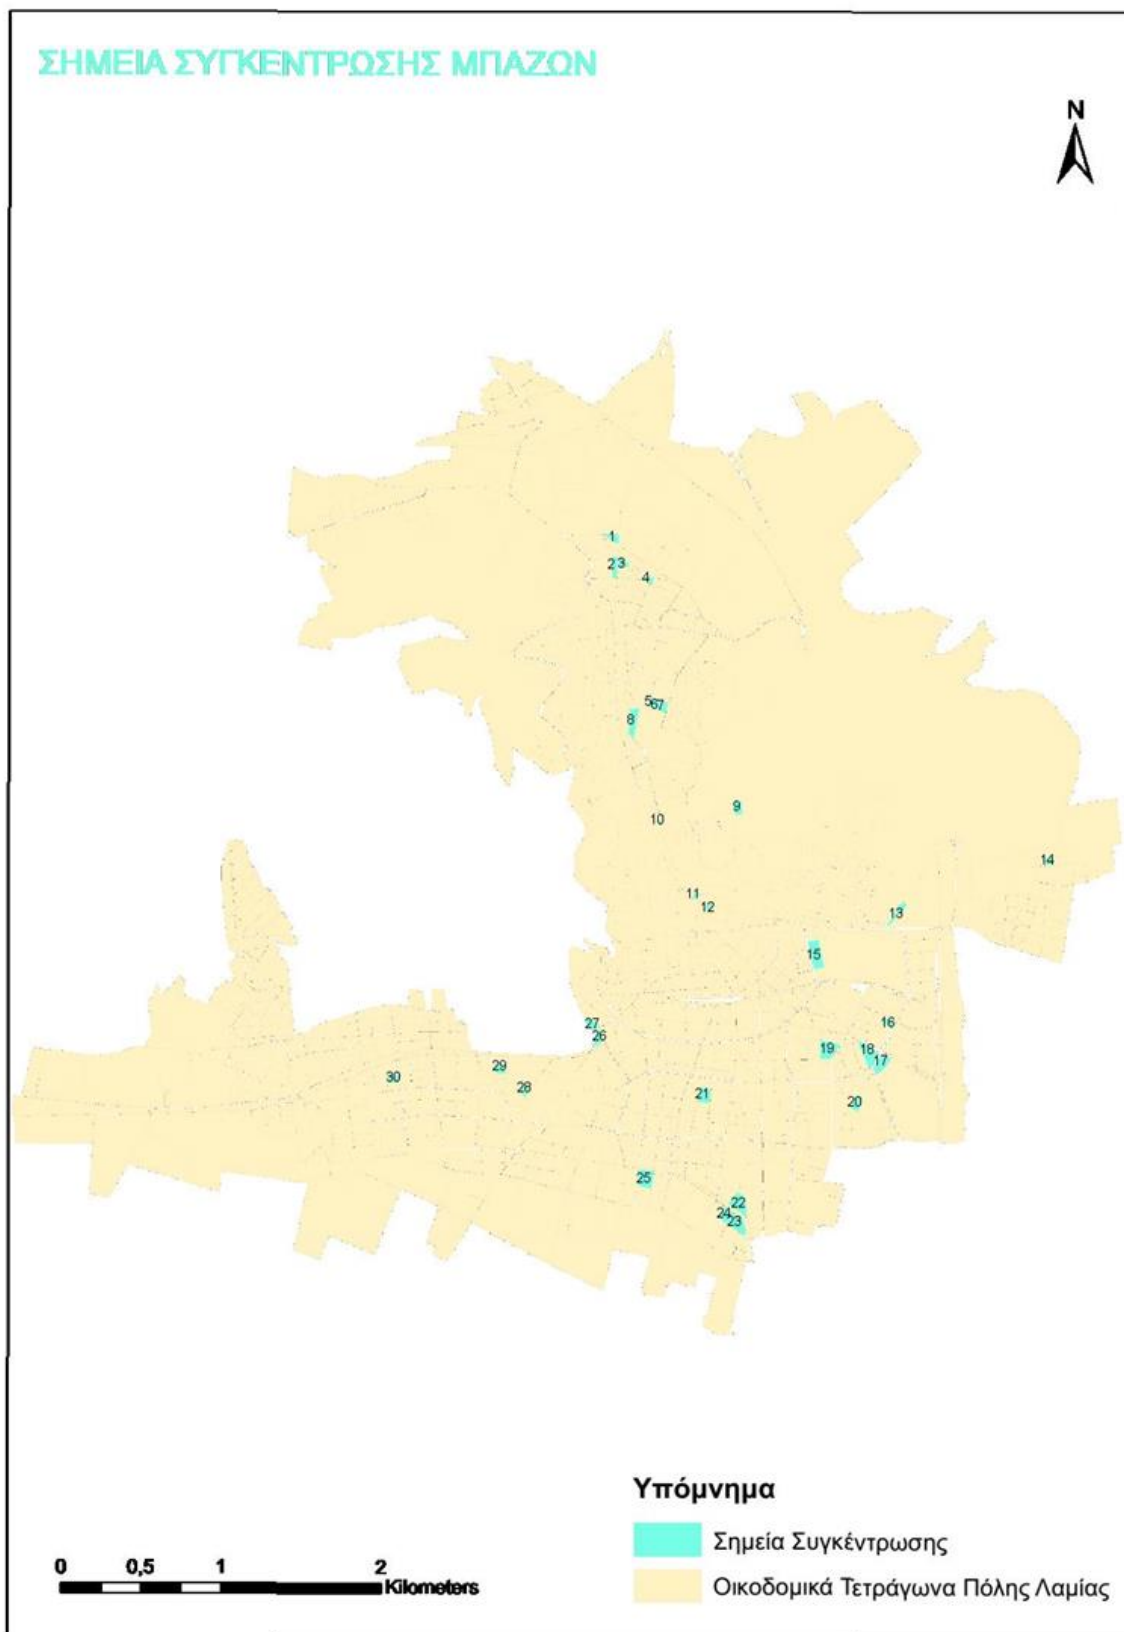

# Σημεία Συγκέντρωσης Μπαζών Πόλης Λαμίας

A/A	X	Ψ
1	363514	4309001
2	363515	4308829
3	363573	4308836
4	363735	4308742
5	363742	4307974
6	363781	4307959
7	363824	4307943
8	363637	4307855
9	364297	4307311
10	363803	4307228
11	364024	4306774
12	364112	4306693
13	365281	4306653
14	366231	4306984
15	364779	4306392
16	365239	4305973
17	365186	4305723
18	365101	4305792
19	364857	4305804
20	365031	4305473
21	364082	4305519
22	364309	4304849
23	364280	4304721
24	364206	4304776
25	363707	4304992
26	363425	4305883
27	363386	4305958
28	362968	4305557
29	362808	4305692
30	362148	4305623