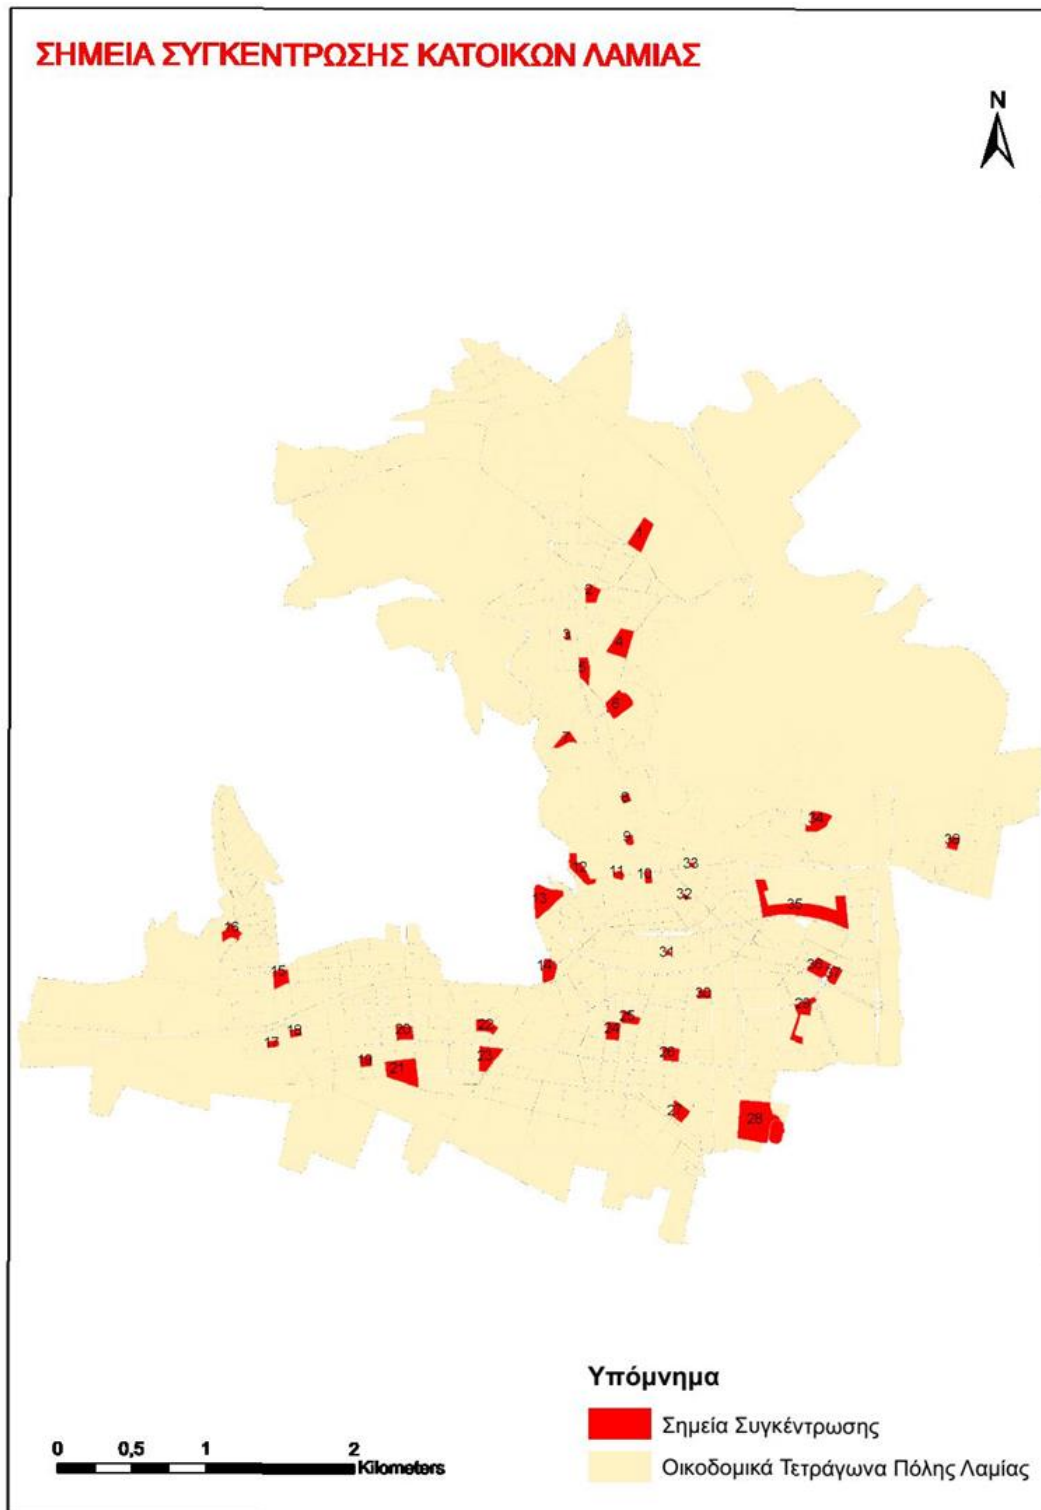

Σημεία Συγκέντρωσης Πολιτών Πόλης Λαμίας

A/A	X	Ψ
1	363951	4308793
2	363628	4308394
3	363463	4308120
4	363826	4308069
5	363570	4307897
6	363816	4307666
7	363449	4307425
8	363860	4307021
9	363885	4306739
10	364003	4306484
11	363806	4306503
12	363561	4306527
13	363299	4306318
14	363329	4305866
15	361531	4305825
16	361224	4306125
17	361468	4305369
18	361638	4305445
19	362111	4305247
20	362377	4305452
21	362340	4305184
22	362935	4305484
23	362931	4305272
24	363776	4305453
25	363878	4305541
26	364157	4305290
27	364208	4304900
28	364734	4304846
29	365054	4305609
30	364388	4305704
31	364137	4305986
32	364258	4306358
33	364305	4306577
34	365154	4306868
35	365016	4306280
36	365150	4305882
37	365261	4305828
38	366060	4306720